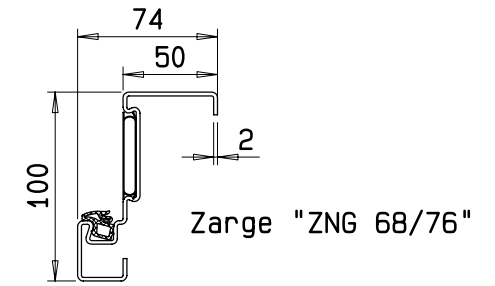

Schwenkbereich
beachten !

optional begehbar mit ALU-Riffelblech
oder Gitterrost

Muschelgriff

Türband
variabel

Verkleidung Öffnungshilfe

optional

abhängig von Klappengröße
max. ca. 300

System Schröders
Innovation Tür und Tor

Gerhard-Welter-Straße 7; D-41812 Erkelenz

Einflügelige T90-(RS)-Deckenklappe
"System Schröders THF"

Horizontalschnitt

System Schröders
Innovation Tür und Tor

Gerhard-Welter-Straße 7; D-41812 Erkelenz

Einflügelige T90-(RS)-Deckenklappe
"System Schröders THF"