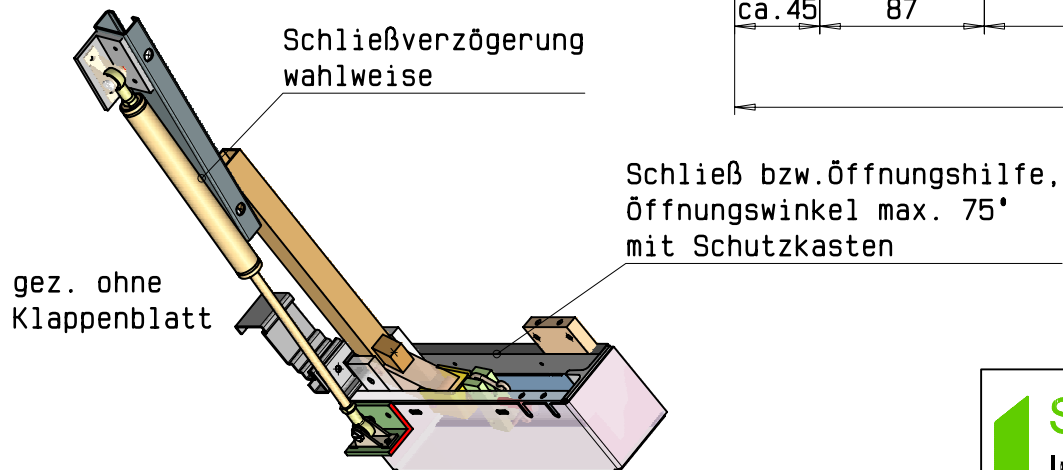

Schwenkbereich
beachten !

optional begehbar mit ALU-Riffelblech
oder Gitterrost

Muschelgriff

Türband
variabel

Verkleidung Öffnungshilfe

optional

abhängig von Klappengröße
max. ca. 300

System Schröders
Innovation Tür und Tor

Gerhard-Welter-Straße 7; D-41812 Erkelenz

Einflügelige T90-(RS)-Deckenklappe
"System Schröders THF"

Horizontalschnitt

System Schröders
Innovation Tür und Tor

Gerhard-Welter-Straße 7; D-41812 Erkelenz

Einflügelige T90-(RS)-Deckenklappe
"System Schröders THF"

Vertikalschnitt