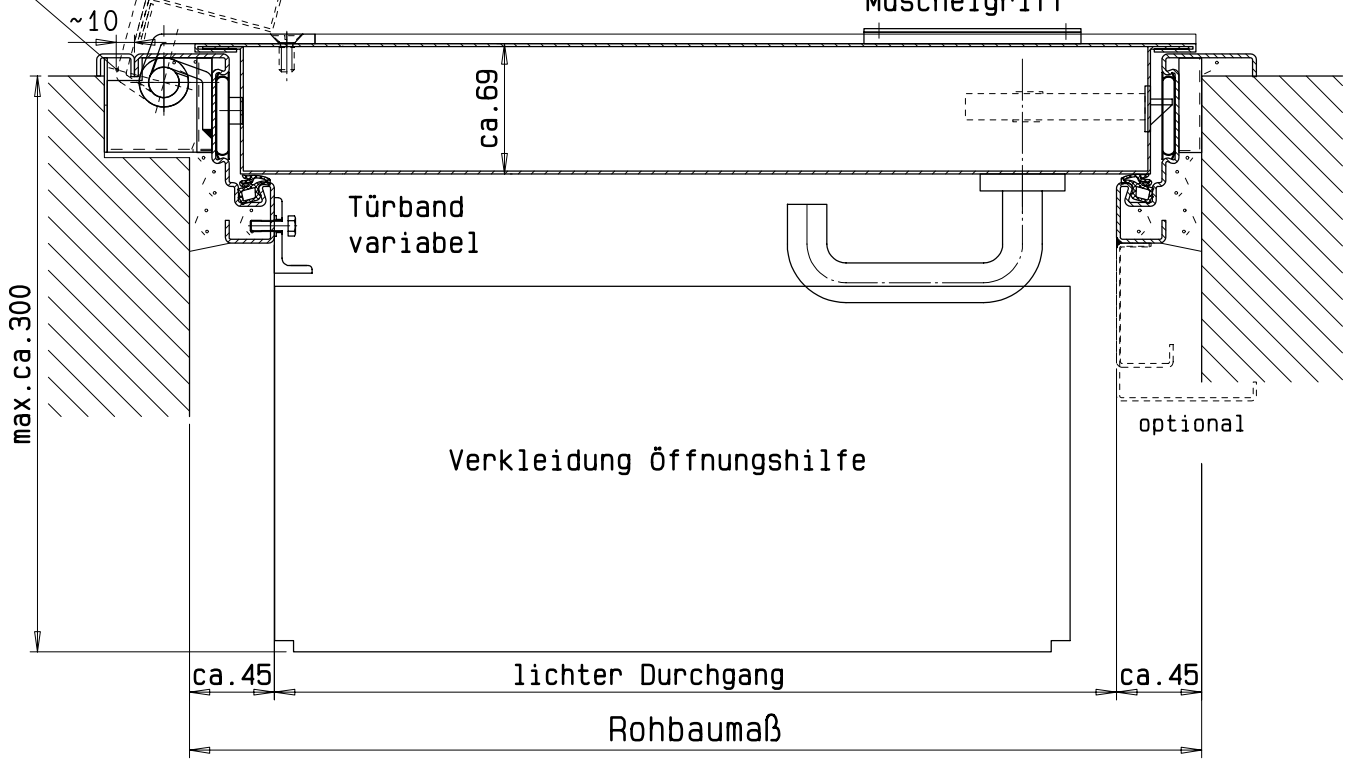

Schwenkbereich
beachten !

optional begehbar mit ALU-Riffelblech
oder Gitterrost

Muschelgriff

Türband
variabel

Verkleidung Öffnungshilfe

optional

abhängig von Klappengröße
max. ca. 300

System Schröders
Innovation Tür und Tor

Gerhard-Welter-Straße 7; D-41812 Erkelenz

Einflügelige T90-(RS)-Deckenklappe
"System Schröders THF"

Horizontalschnitt

System Schröders
Innovation Tür und Tor

Gerhard-Welter-Straße 7; D-41812 Erkelenz

Einflügelige T90-(RS)-Deckenklappe
"System Schröders THF"

Vertikalschnitt