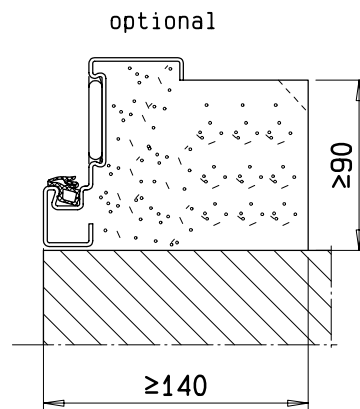

Schwenkbereich
beachten !

optional begehbar mit ALU-Riffelblech
oder Gitterrost

Muschelgriff

Türband
variabel

Verkleidung Öffnungshilfe

optional

abhängig von Klappengröße
max. ca. 300

System Schröders
Innovation Tür und Tor

Gerhard-Welter-Straße 7; D-41812 Erkelenz

Einflügelige T90-(RS)-Deckenklappe
"System Schröders THF"

Horizontalschnitt

System Schröders
Innovation Tür und Tor

Gerhard-Welter-Straße 7; D-41812 Erkelenz

Einflügelige T90-(RS)-Deckenklappe
"System Schröders THF"

Vertikalschnitt