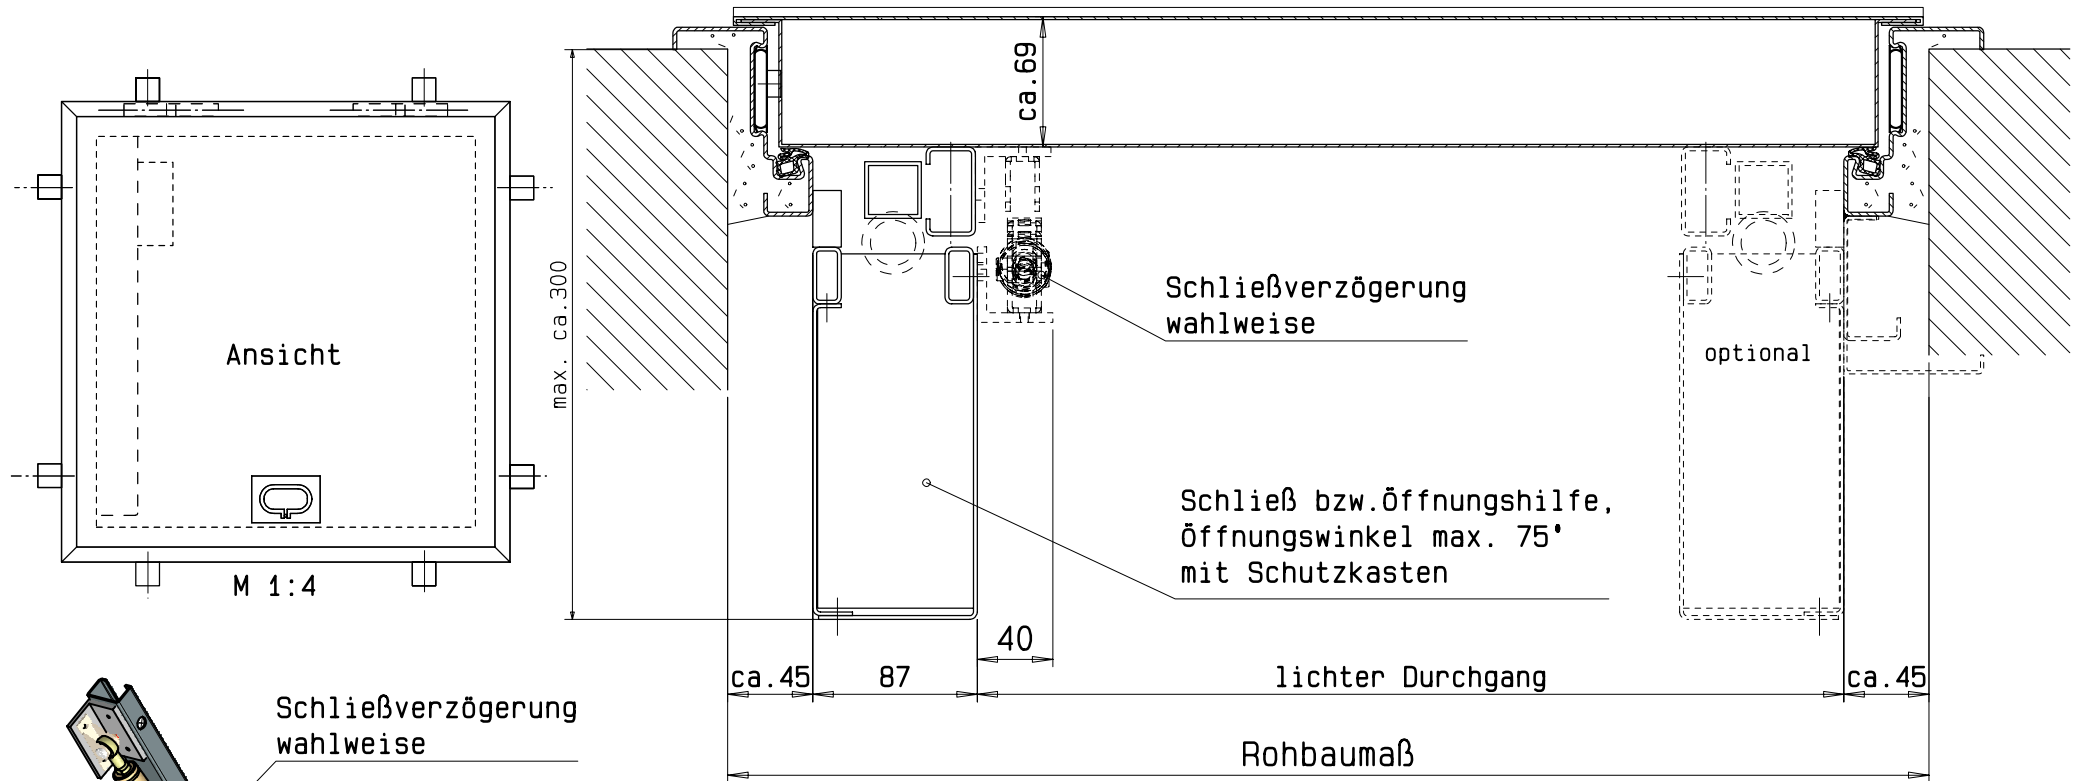

Schwenkbereich
beachten !

optional begehbar mit ALU-Riffelblech
oder Gitterrost

Muschelgriff

Türband
variabel

Verkleidung Öffnungshilfe

optional

abhängig von Klappengröße
max. ca. 300

System Schröders
Innovation Tür und Tor

Gerhard-Welter-Straße 7; D-41812 Erkelenz

Einflügelige T90-(RS)-Deckenklappe
"System Schröders THF"

Horizontalschnitt

System Schröders
Innovation Tür und Tor

Gerhard-Welter-Straße 7; D-41812 Erkelenz

Einflügelige T90-(RS)-Deckenklappe
"System Schröders THF"

Vertikalschnitt