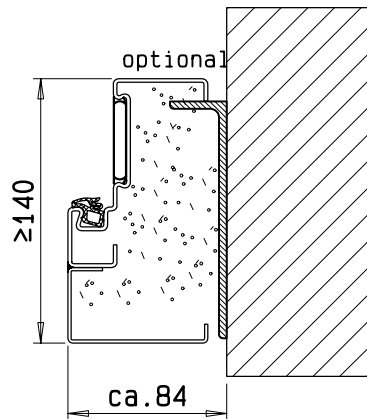

Schwenkbereich
beachten !

optional begehbar mit ALU-Riffelblech
oder Gitterrost

Muschelgriff

Türband
variabel

Verkleidung Öffnungshilfe

optional

abhängig von Klappengröße
max. ca. 300

System Schröders
Innovation Tür und Tor

Gerhard-Welter-Straße 7; D-41812 Erkelenz

Einflügelige T90-(RS)-Deckenklappe
"System Schröders THF"

Horizontalschnitt

System Schröders
Innovation Tür und Tor

Gerhard-Welter-Straße 7; D-41812 Erkelenz

Einflügelige T90-(RS)-Deckenklappe
"System Schröders THF"

Vertikalschnitt