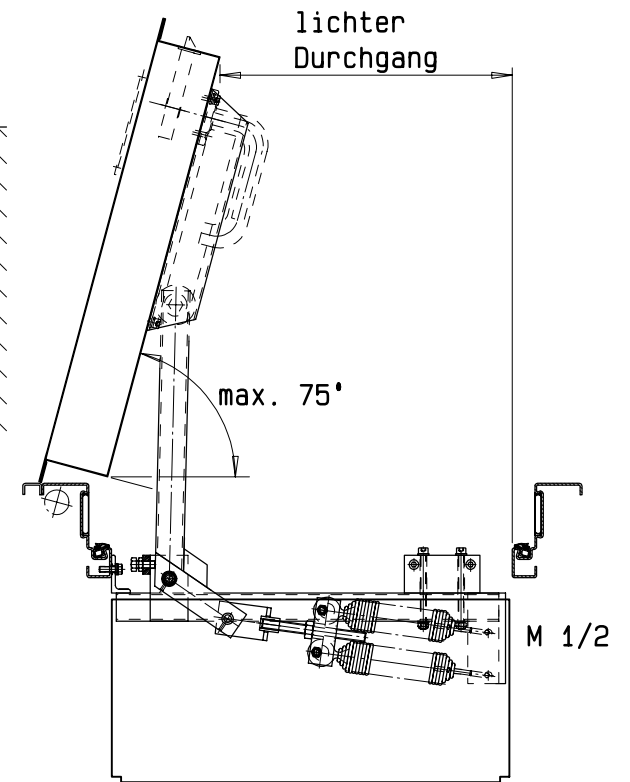

Schwenkbereich
beachten !

optional begehbar mit ALU-Riffelblech
oder Gitterrost

Muschelgriff

Türband
variabel

Verkleidung Öffnungshilfe

optional

abhängig von Klappengröße
max. ca. 300

System Schröders
Innovation Tür und Tor

Gerhard-Welter-Straße 7; D-41812 Erkelenz

Einflügelige T90-(RS)-Deckenklappe
"System Schröders THF"

Horizontalschnitt

System Schröders
Innovation Tür und Tor

Gerhard-Welter-Straße 7; D-41812 Erkelenz

Einflügelige T90-(RS)-Deckenklappe
"System Schröders THF"

Vertikalschnitt