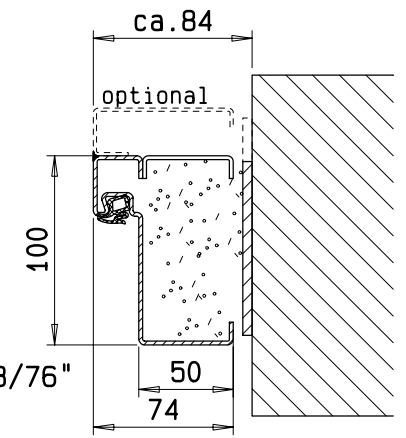

gez: Gangflügel DIN links
 Gangflügel DIN rechts spiegelbildlich

Zarge "ZNG 68/76", optional

Zarge "ZNG 58/76", optional bei Dickfalz

Zarge "ZG 68/76"

System Schröders
 Innovation Tür und Tor

Gerhard-Welter-Straße 7; D-41812 Erkelenz

Zweiflügelige Innentür
"System Schröders ISN-2"

Horizontalschnitt