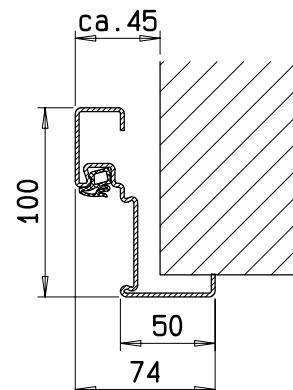

gez: Gangflügel DIN links
 Gangflügel DIN rechts spiegelbildlich

Zarge "ZNG 68/76", optional

Zarge "ZNG 58/76", optional bei Dickfalz

Zarge "ZG 68/76"

System Schröders
 Innovation Tür und Tor

Gerhard-Welter-Straße 7; D-41812 Erkelenz

Zweiflügelige Innentür
"System Schröders ISN-2"

Horizontalschnitt