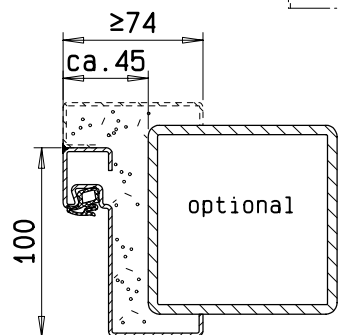

gez: Gangflügel DIN links
 Gangflügel DIN rechts spiegelbildlich

Zarge "ZNG 68/76", optional

Zarge "ZNG 58/76", optional bei Dickfalz

Zarge "ZG 68/76"

System Schröders
 Innovation Tür und Tor

Gerhard-Welter-Straße 7; D-41812 Erkelenz

Zweiflügelige Innentür
"System Schröders ISN-2"

Horizontalschnitt