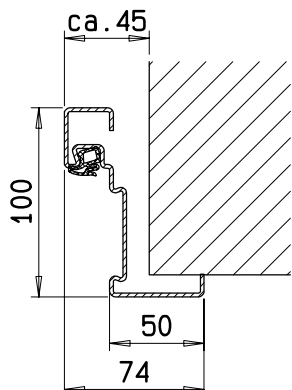

gez: Gangflügel DIN links
 Gangflügel DIN rechts spiegelbildlich

Zarge "ZNG 68/76", optional

Zarge "ZNG 58/76", optional bei Dickfalz

Zarge "ZG 68/76"

System Schröders
 Innovation Tür und Tor

Gerhard-Welter-Straße 7; D-41812 Erkelenz

Zweiflügelige Innentür
"System Schröders ISN-2"

Horizontalschnitt